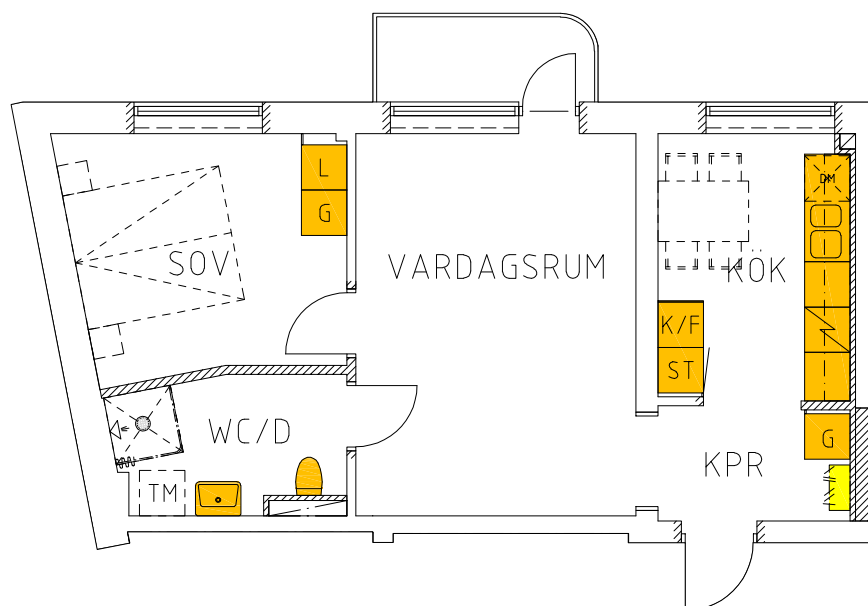

GAMLA GATAN 12 A

04-01-071

MÅTTAVVIKELSE I RITNING
KAN FÖREKOMMA

Plan 3, 2 tr
Lgh 04-01-071 (1203)

2 RoK 51.0 m²

Hyra: 7350 kr/mån

Övrigt:

GAMLA GATAN 12A