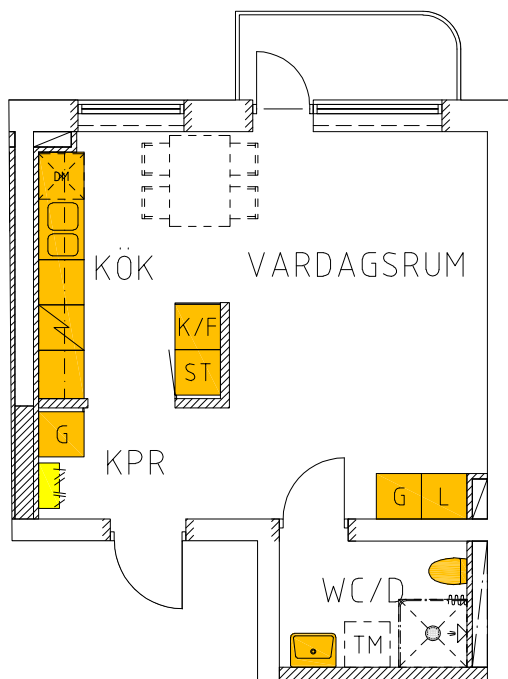

GAMLA GATAN 12 A

04-01-072

MÅTTAVVIKELSE I RITNING
KAN FÖREKOMMA

Plan 4, 3 tr
Lgh 04-01-072 (1306)

1 RoK 36.0 m²

Hyra: 5820 kr/mån

Övrigt: