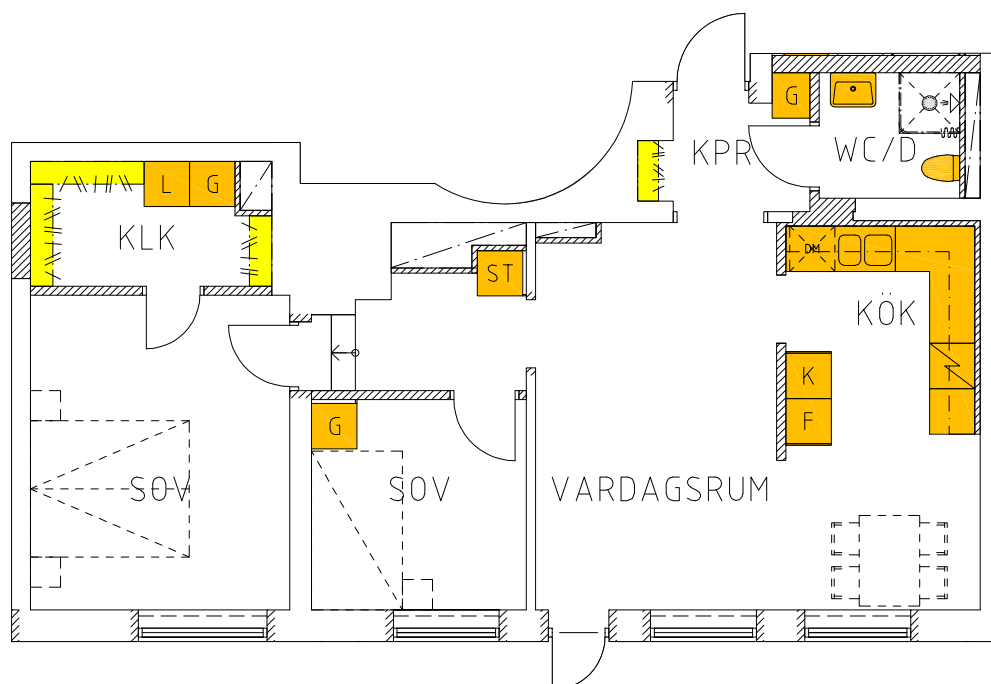

GAMLA GATAN 12 A

04-01-073

MÅTTAVVIKELSE I RITNING
KAN FÖREKOMMA

Plan 4, 3 tr
Lgh 04-01-073 (1307)

3 RoK 73.0 m²

Hyra: 9348 kr/mån

Övrigt: