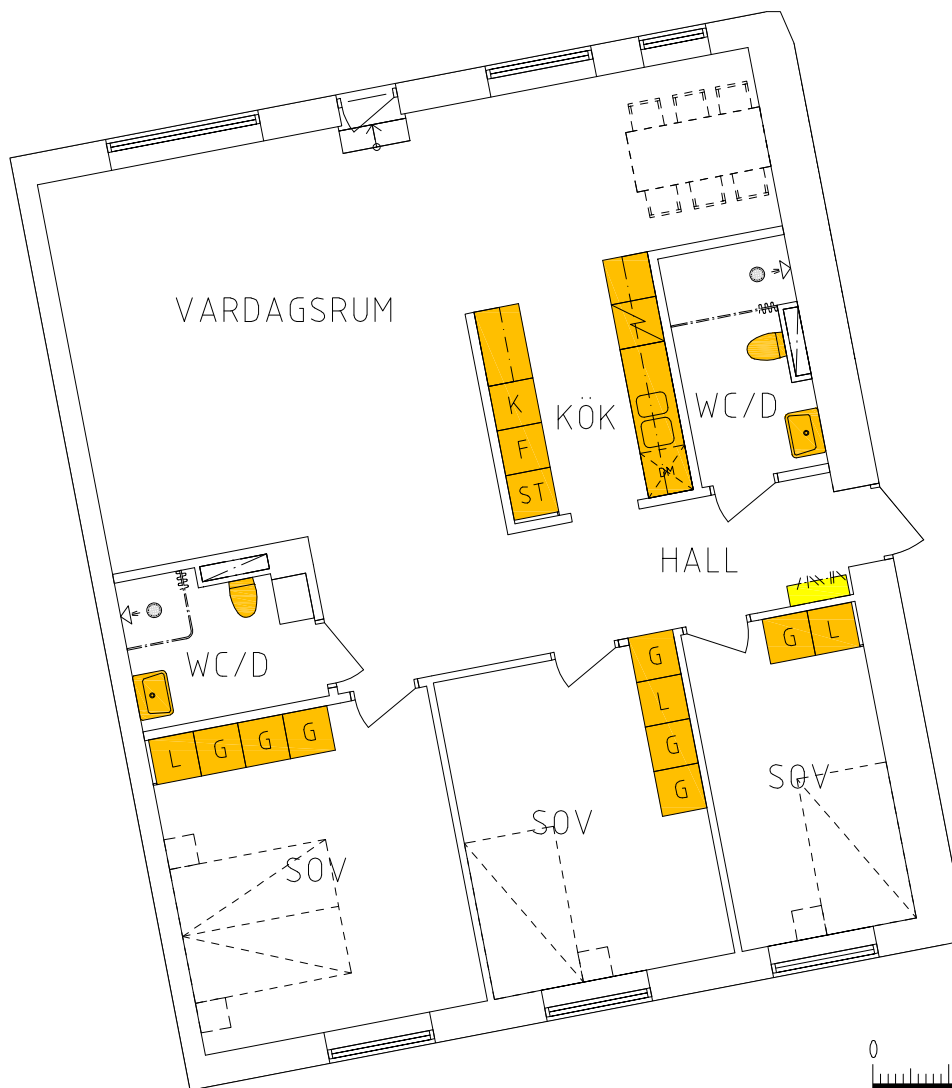

GAMLA GATAN 12 A

04-01-074

MÅTTAVVIKELSE I RITNING
KAN FÖREKOMMA

Plan 5, 4 tr
Lgh 04-01-074 (1401)

4 RoK 112.0 m²

Hyra: 12585 kr/mån

Övrigt: