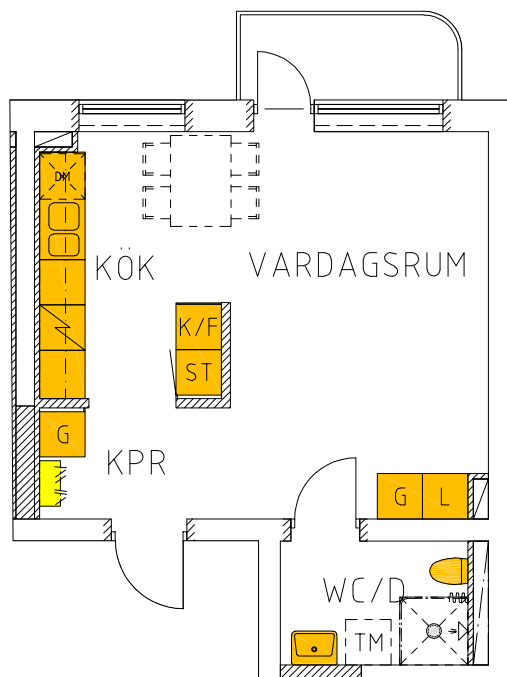

GAMLA GATAN 12 A

04-01-075

MÅTTAVVIKELSE I RITNING
KAN FÖREKOMMA

Plan 3, 2 tr
Lgh 04-01-075 (1204)

1 RoK 36.0 m²

Hyra: 5820 kr/mån

Övrigt: