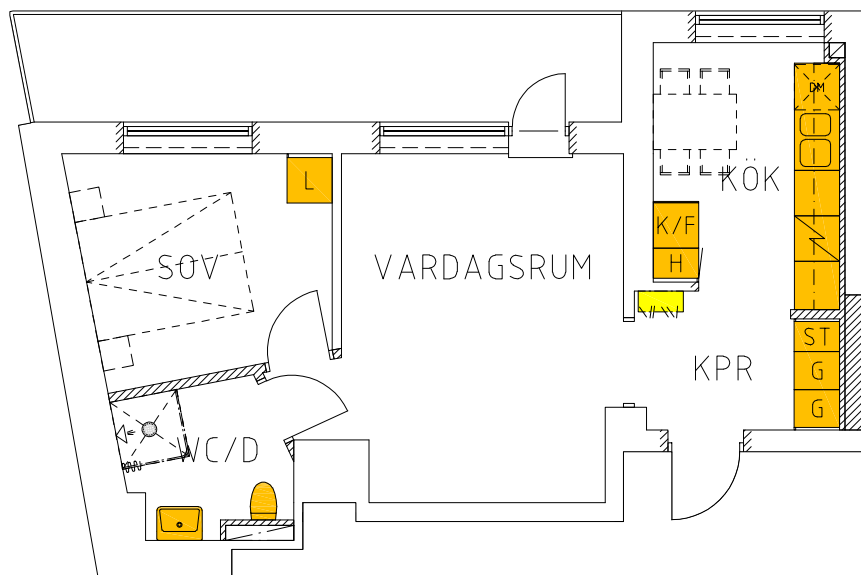

GAMLA GATAN 12 A
04-01-076

MÅTTAVVIKELSE I RITNING
KAN FÖREKOMMA

Plan 5, 4 tr
Lgh 04-01-076 (1402)

2 RoK 46.0 m²

Hyra: 6960 kr/mån

Övrigt:

GAMLA GATAN 12A