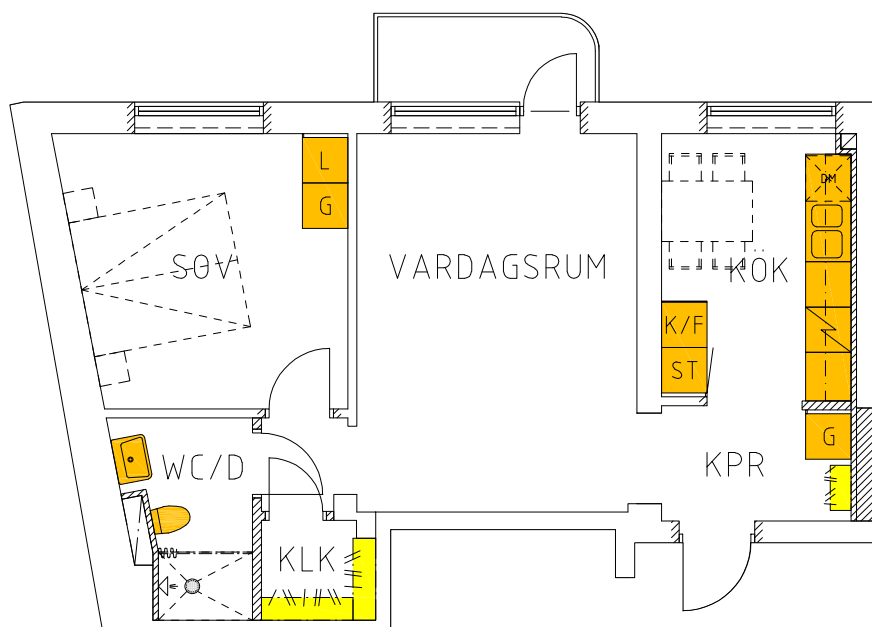

# GAMLA GATAN 12 A

04-01-077

MÅTTAVVIKELSE I RITNING  
KAN FÖREKOMMA

Plan 4, 3 tr  
Lgh 04-01-077 (1305)

2 RoK 55.0 m<sup>2</sup>

Hyra: 7643 kr/mån

Övrigt: