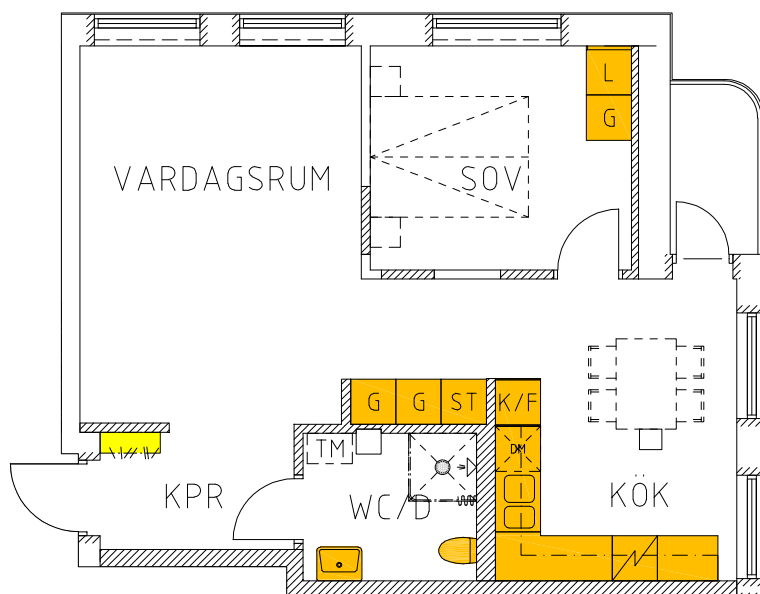

# GAMLA GATAN 12 B

04-01-078

MÅTTAVVIKELSE I RITNING  
KAN FÖREKOMMA

Plan 5, 4 tr  
Lgh 04-01-078 (1403)

2 RoK 56.0 m<sup>2</sup>

Hyra: 7725 kr/mån

Övrigt:

GAMLA GATAN 12B