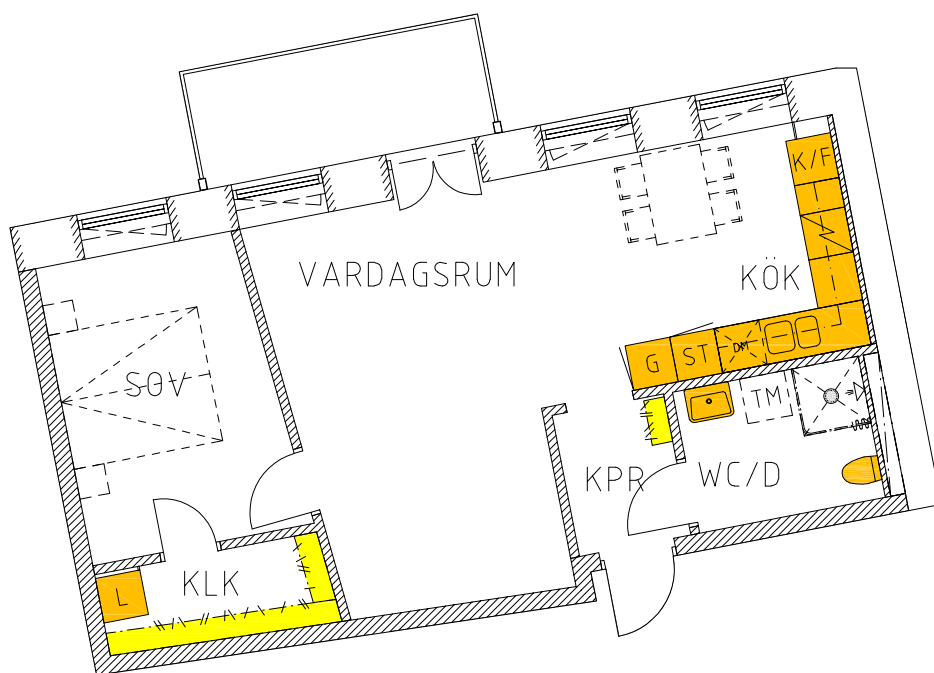

GAMLA GATAN 12 A

04-01-079

MÅTTAVVIKELSE I RITNING
KAN FÖREKOMMA

Plan 3, 2 tr
Lgh 04-01-079 (1202)

2 RoK 56.0 m²

Hyra: 7718 kr/mån

Övrigt:

GAMLA GATAN 12A