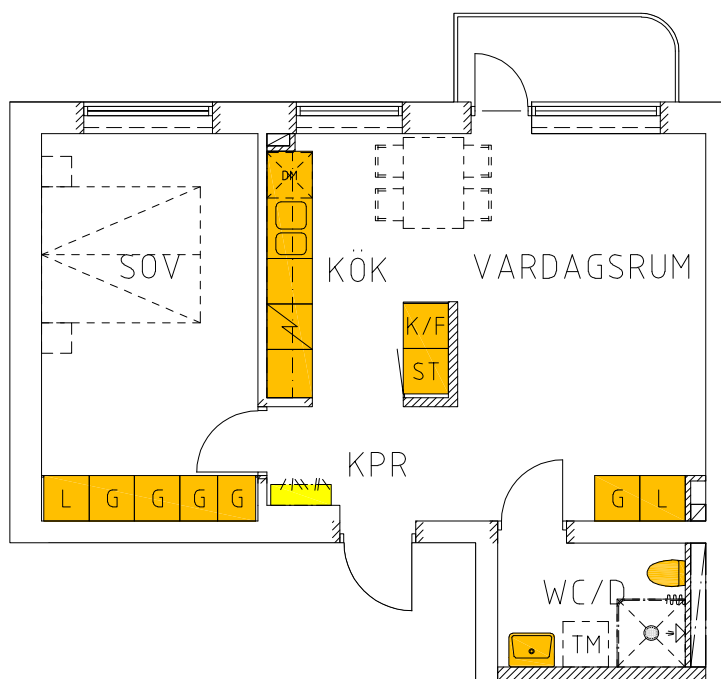

GAMLA GATAN 12 A

04-01-080

MÅTTAVVIKELSE I RITNING
KAN FÖREKOMMA

Plan 6, 5 tr
Lgh 04-01-080 (1501)

2 RoK 50.0 m²

Hyra: 7245 kr/mån

Övrigt:

GAMLA GATAN 12A