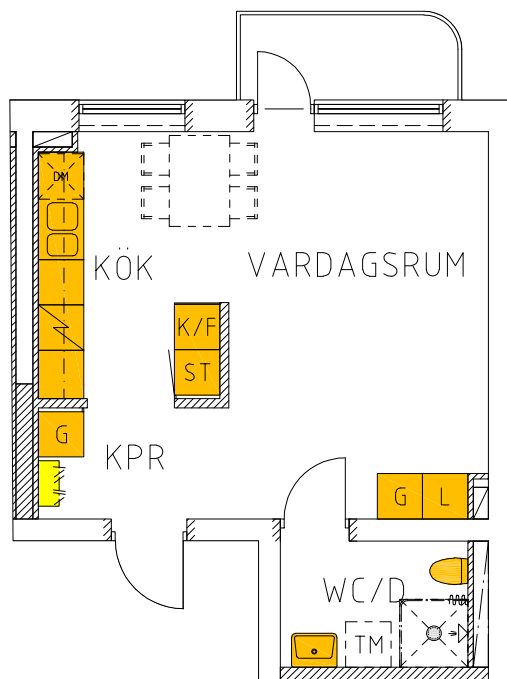

GAMLA GATAN 12 A

04-01-081

MÅTTAVVIKELSE I RITNING
KAN FÖREKOMMA

Plan 5, 4 tr
Lgh 04-01-081 (1403)

1 RoK 36.0 m²

Hyra: 5820 kr/mån

Övrigt:

GAMLA GATAN 12A