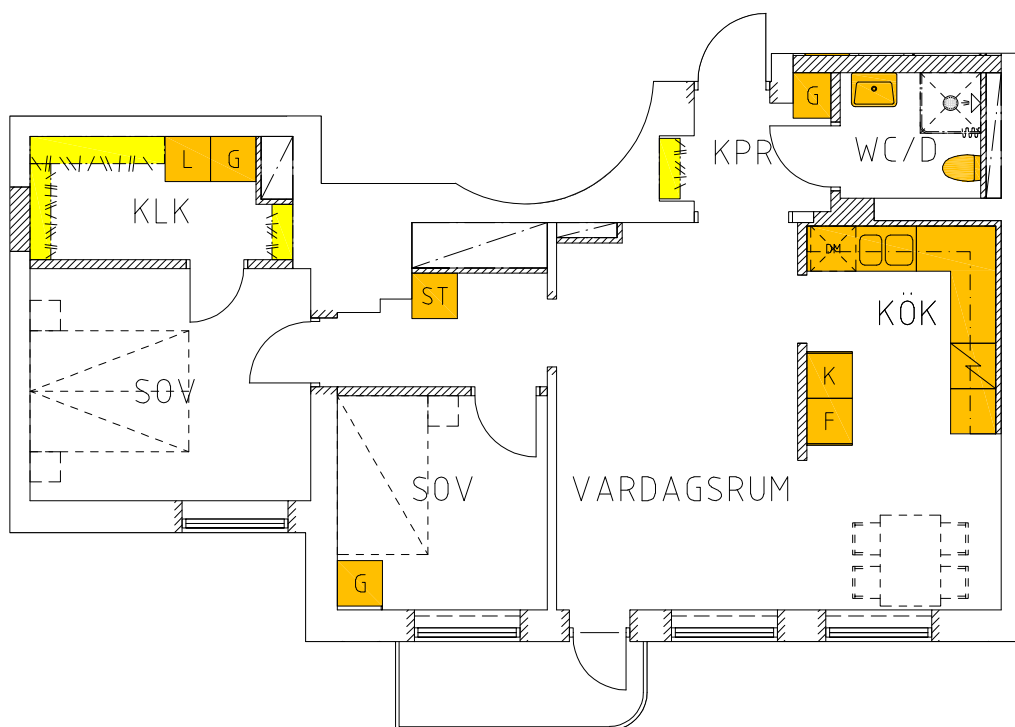

GAMLA GATAN 12 A

04-01-082

MÅTTAVVIKELSE I RITNING
KAN FÖREKOMMA

Plan 5, 4 tr
Lgh 04-01-082 (1404)

3 RoK 70.0 m²

Hyra: 9083 kr/mån

Övrigt:

GAMLA GATAN 12A