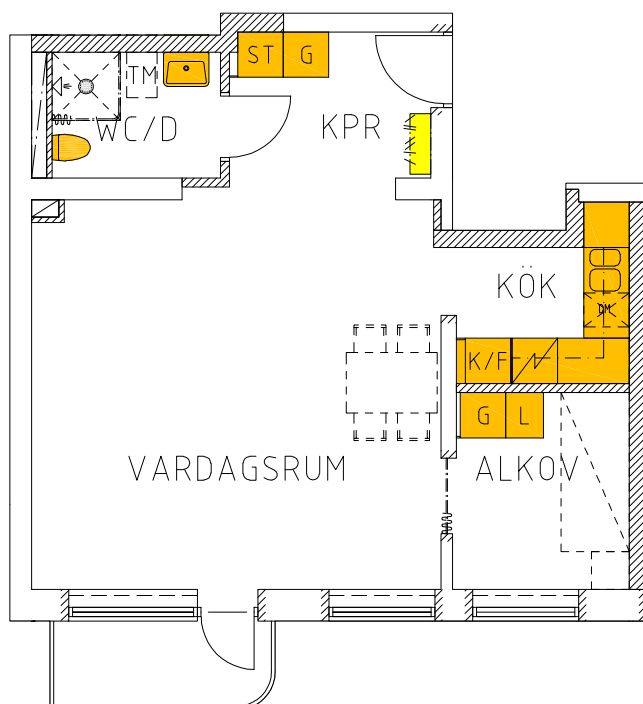

GAMLA GATAN 12 B

04-01-088

MÅTTAVVIKELSE I RITNING
KAN FÖREKOMMA

Plan 6, 5 tr
Lgh 04-01-088 (1501)

1 RoK med sovalkov 53.0 m²

Hyra: 7830 kr/mån

Övrigt:

GAMLA GATAN 12B