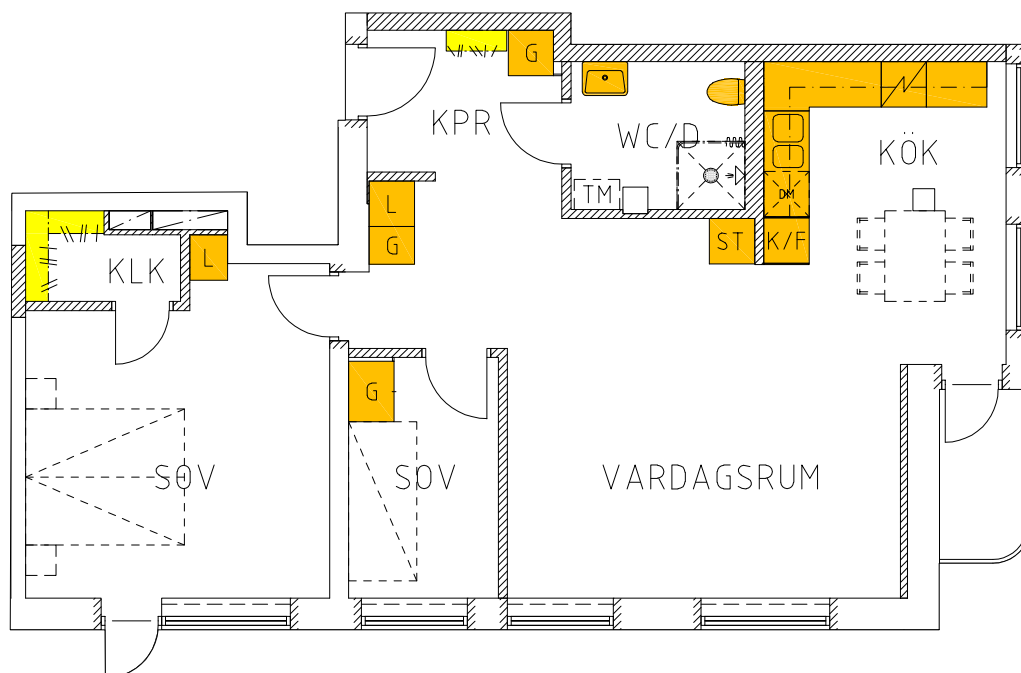

# GAMLA GATAN 12 B

04-01-089

MÅTTAVVIKELSE I RITNING  
KAN FÖREKOMMA

Plan 4, 3 tr  
Lgh 04-01-089 (1304)

3 RoK 78.0 m<sup>2</sup>

Hyra: 9800 kr/mån

Övrigt:

GAMLA GATAN 12B