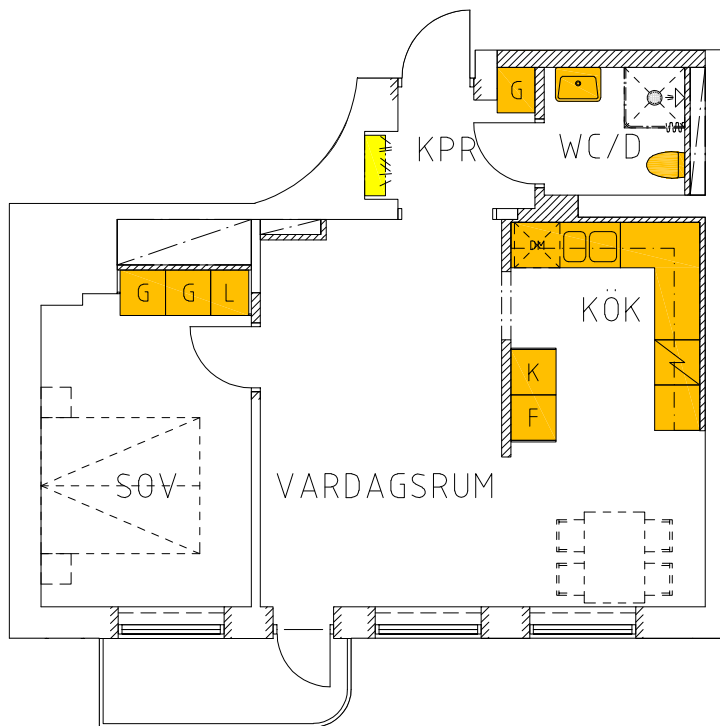

GAMLA GATAN 12 A

04-01-090

MÅTTAVVIKELSE I RITNING
KAN FÖREKOMMA

Plan 6, 5 tr
Lgh 04-01-090 (1502)

2 RoK 51.0 m²

Hyra: 7350 kr/mån

Övrigt:

GAMLA GATAN 12A