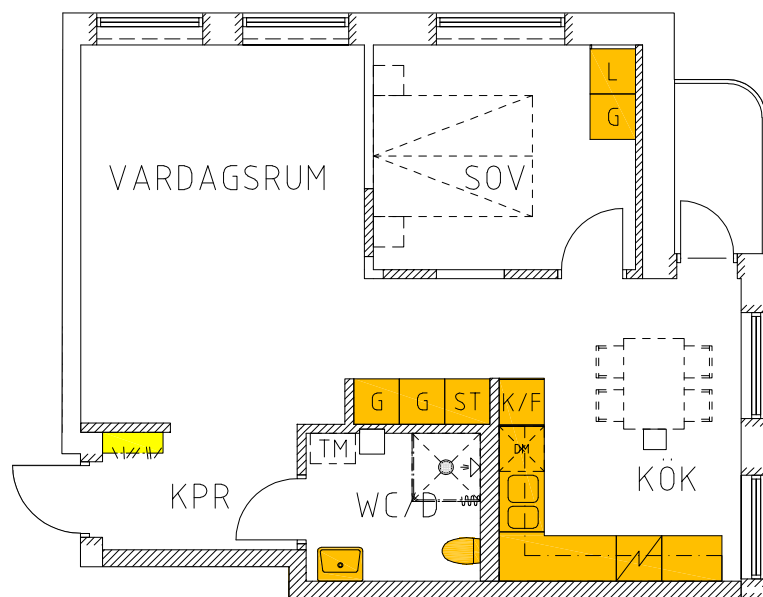

GAMLA GATAN 12 B

04-01-092

MÅTTAVVIKELSE I RITNING
KAN FÖREKOMMA

Plan 3, 2 tr
Lgh 04-01-092 (1203)

2 RoK 57.0 m²

Hyra: 7733 kr/mån

Övrigt:

GAMLA GATAN 12B