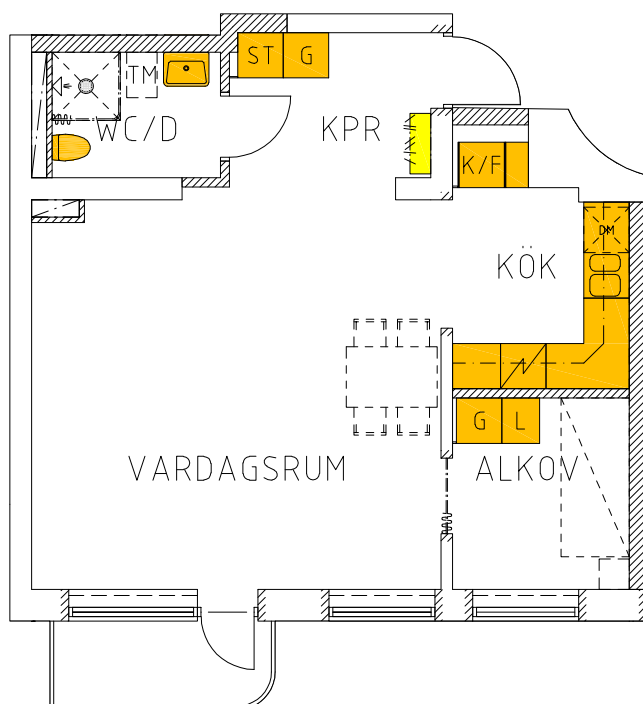

GAMLA GATAN 12 B

04-01-094

MÅTTAVVIKELSE I RITNING
KAN FÖREKOMMA

Plan 5, 4 tr
Lgh 04-01-094 (1401)

1 RoK med sovalkov 53.0 m²

Hyra: 7080 kr/mån

Övrigt:

GAMLA GATAN 12B