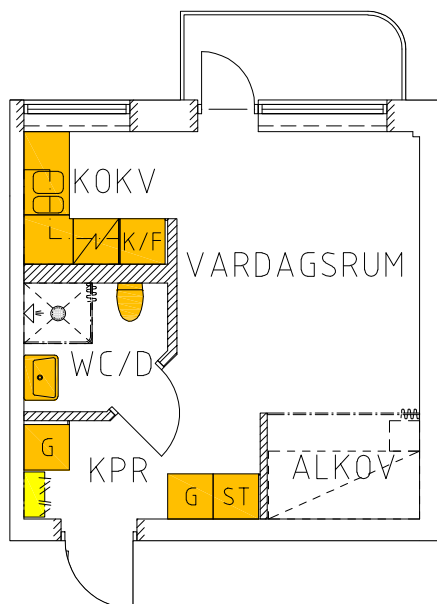

GAMLA GATAN 12 B

04-01-095

MÅTTAVVIKELSE I RITNING
KAN FÖREKOMMA

Plan 3, 2 tr
Lgh 04-01-095 (1202)

1 RoKv med sovalkov 27.0 m²

Hyra: 4830 kr/mån

Övrigt:

GAMLA GATAN 12B