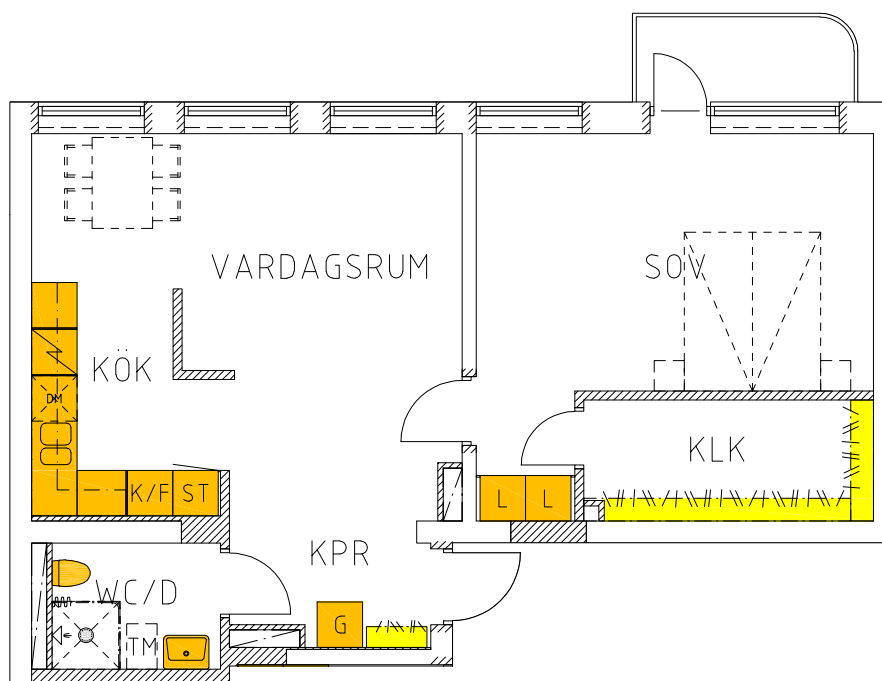

GAMLA GATAN 12 B

04-01-096

MÅTTAVVIKELSE I RITNING
KAN FÖREKOMMA

Plan 4, 3 tr
Lgh 04-01-096 (1302)

2 RoK 66.0 m²

Hyra: 8475 kr/mån

Övrigt:

GAMLA GATAN 12B