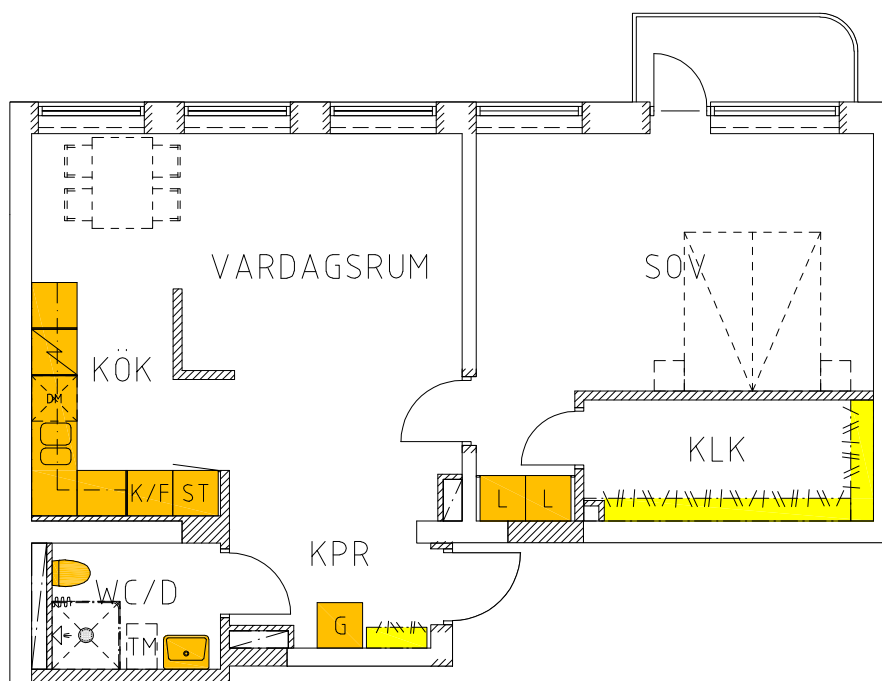

GAMLA GATAN 12 B

04-01-097

MÅTTAVVIKELSE I RITNING
KAN FÖREKOMMA

Plan 5, 4 tr
Lgh 04-01-097 (1402)

2 RoK 66.0 m²

Hyra: 8475 kr/mån

Övrigt:

GAMLA GATAN 12B