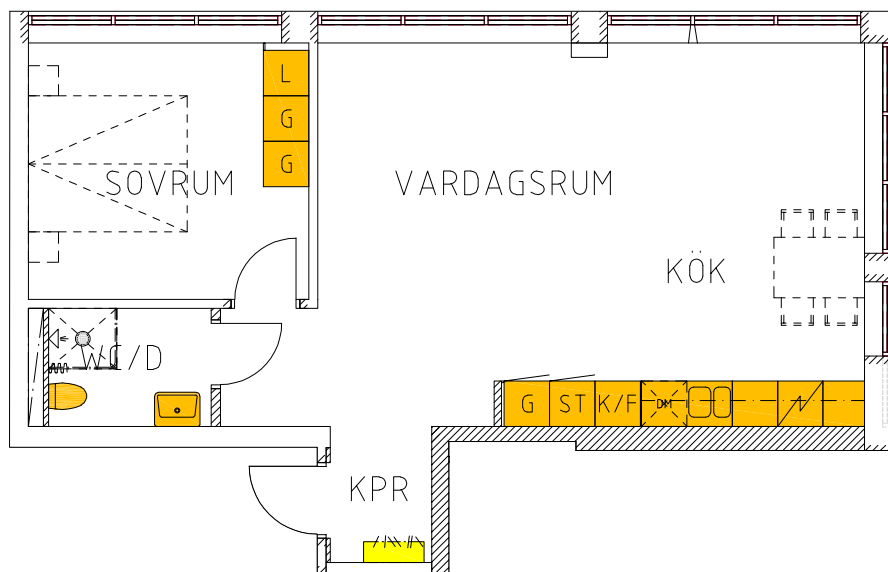

GAMLA GATAN 12 B

04-01-098

MÅTTAVVIKELSE I RITNING
KAN FÖREKOMMA

Plan 2, 1 tr
Lgh 04-01-098 (1101)

2 RoK 59.0 m²

Hyra: 7770 kr/mån

Övrigt:

GAMLA GATAN 12B