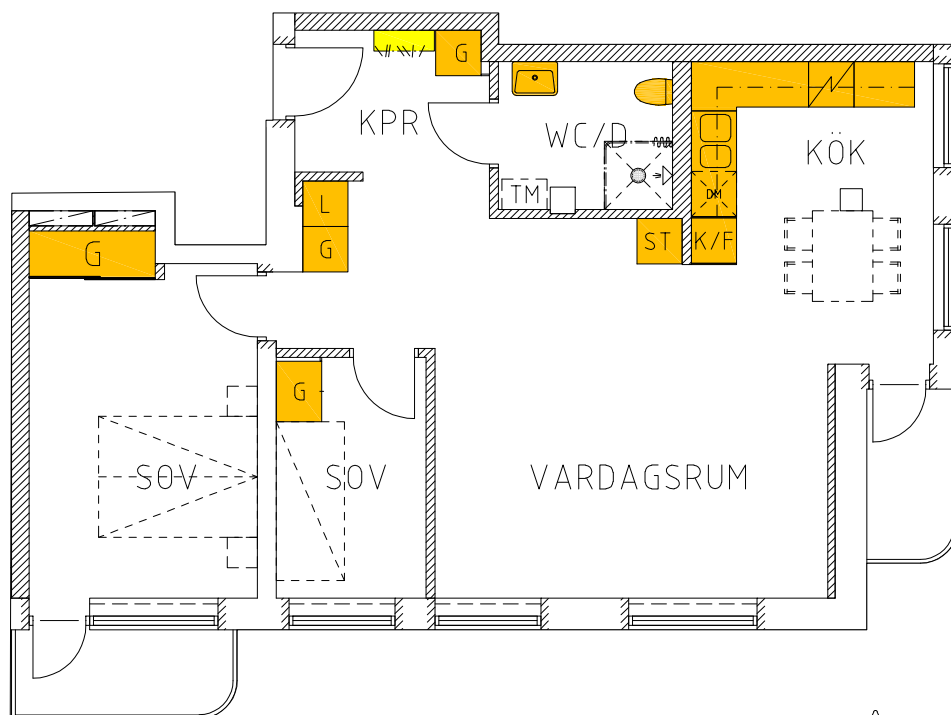

GAMLA GATAN 12 B

04-01-099

MÅTTAVVIKELSE I RITNING
KAN FÖREKOMMA

Plan 5, 4 tr
Lgh 04-01-099 (1404)

3 RoK 73.0 m²

Hyra: 9390 kr/mån

Övrigt:

GAMLA GATAN 12B