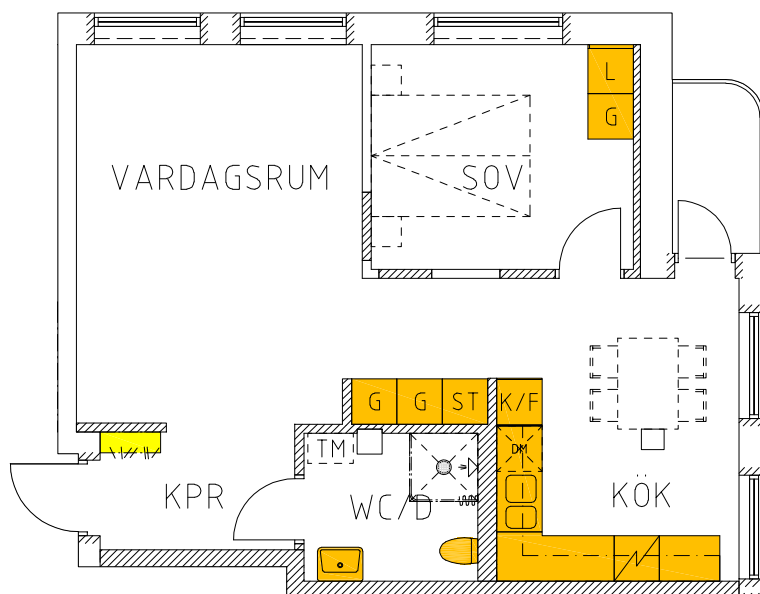

GAMLA GATAN 12 B

04-01-100

MÅTTAVVIKELSE I RITNING
KAN FÖREKOMMA

Plan 6, 5 tr
Lgh 04-01-100 (1503)

2 RoK 57.0 m²

Hyra: 7740 kr/mån

Övrigt:

GAMLA GATAN 12B