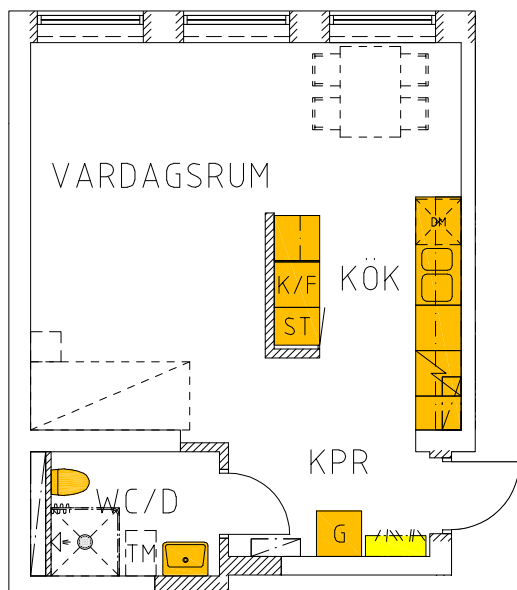

# GAMLA GATAN 12 B

## 04-01-102

MÅTTAVVIKELSE I RITNING  
KAN FÖREKOMMA

Plan 3, 2 tr  
Lgh 04-01-102 (1201)

1 RoK 39.0 m<sup>2</sup>

Hyra: 5888 kr/mån

Övrigt:

GAMLA GATAN 12B