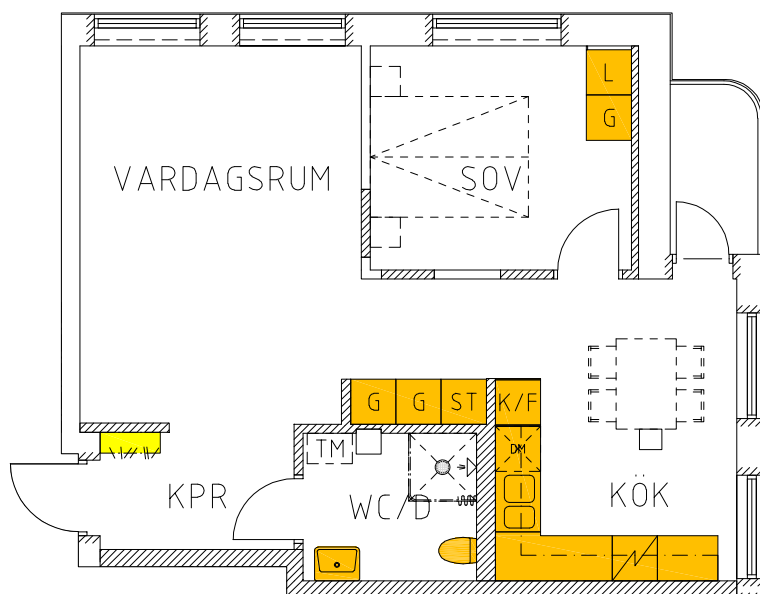

GAMLA GATAN 12 B

04-01-103

MÅTTAVVIKELSE I RITNING
KAN FÖREKOMMA

Plan 4, 3 tr
Lgh 04-01-103 (1303)

2 RoK 56.0 m²

Hyra: 7725 kr/mån

Övrigt:

GAMLA GATAN 12B