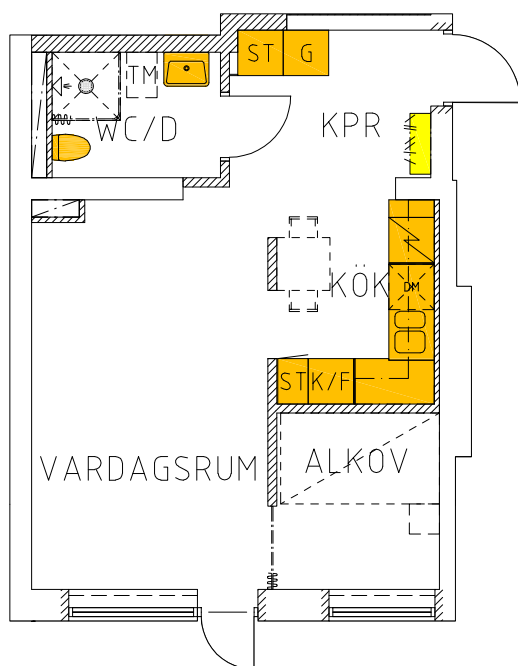

GAMLA GATAN 12 B

04-01-104

MÅTTAVVIKELSE I RITNING
KAN FÖREKOMMA

Plan 4, 3 tr
Lgh 04-01-104 (1301)

1 RoK med sovalkov 39.0 m²

Hyra: 6070 kr/mån

Övrigt:

GAMLA GATAN 12B