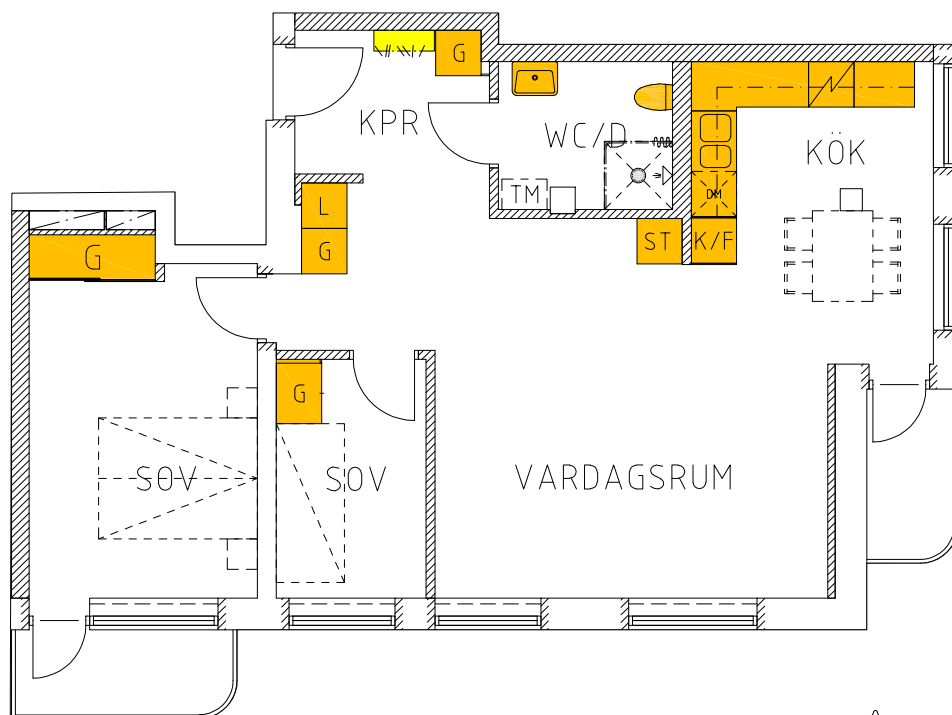

GAMLA GATAN 12 B

04-01-105

MÅTTAVVIKELSE I RITNING
KAN FÖREKOMMA

Plan 6, 5 tr
Lgh 04-01-105 (1504)

3 RoK 73.0 m²

Hyra: 9330 kr/mån

Övrigt:

GAMLA GATAN 12B