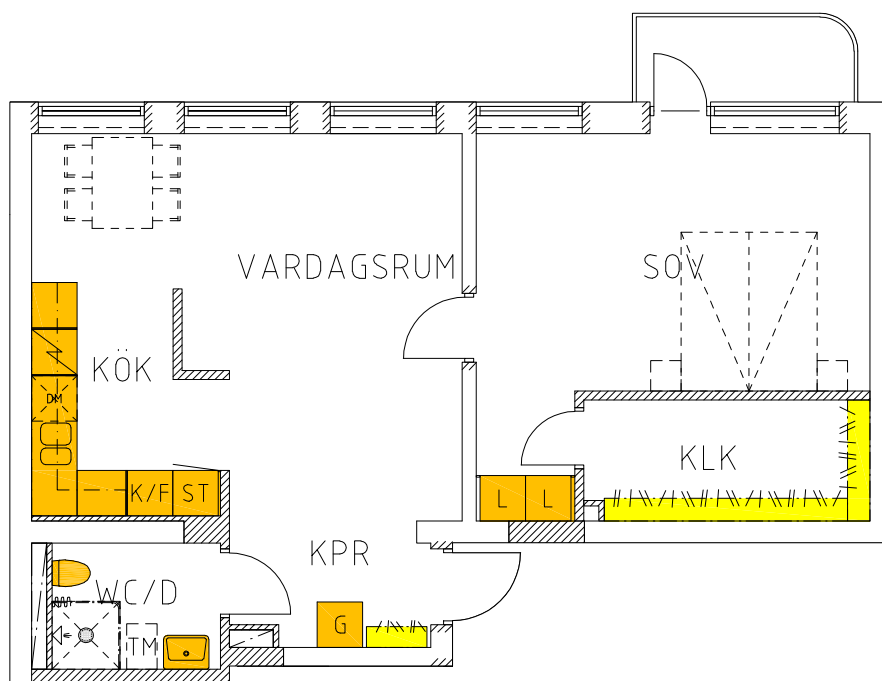

GAMLA GATAN 12 B

04-01-106

MÅTTAVVIKELSE I RITNING
KAN FÖREKOMMA

Plan 6, 5 tr
Lgh 04-01-106 (1502)

2 RoK 66.0 m²

Hyra: 8460 kr/mån

Övrigt:

GAMLA GATAN 12B