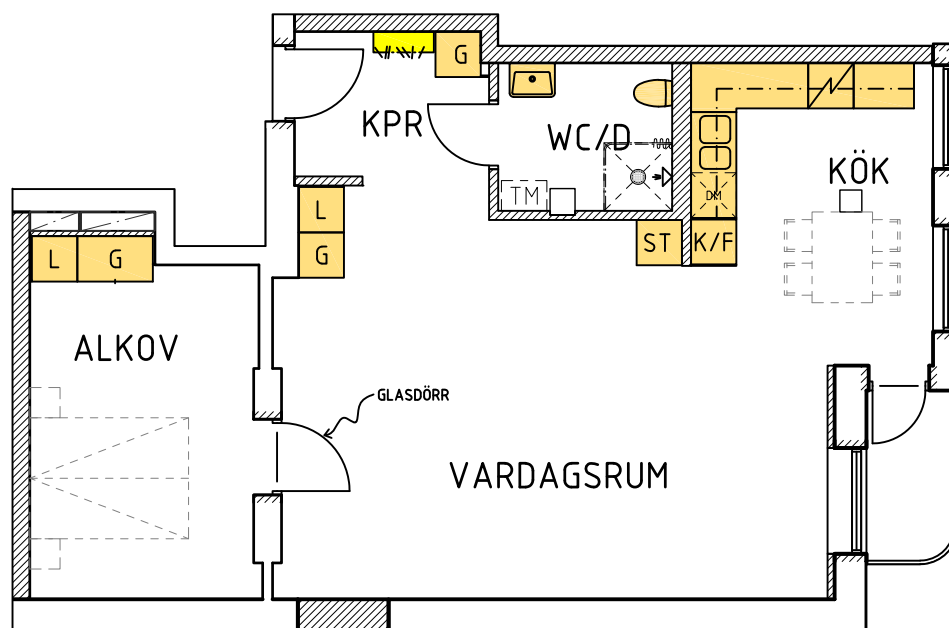

GAMLA GATAN 12 B

04-01-107

MÅTTAVVIKELSE I RITNING
KAN FÖREKOMMA

Plan 3, 2 tr
Lgh 04-01-107 (1204)

1 RoK med stor sovalkov 72.0 m²

Hyra: 8681 kr/mån

Övrigt:

GAMLA GATAN 12B