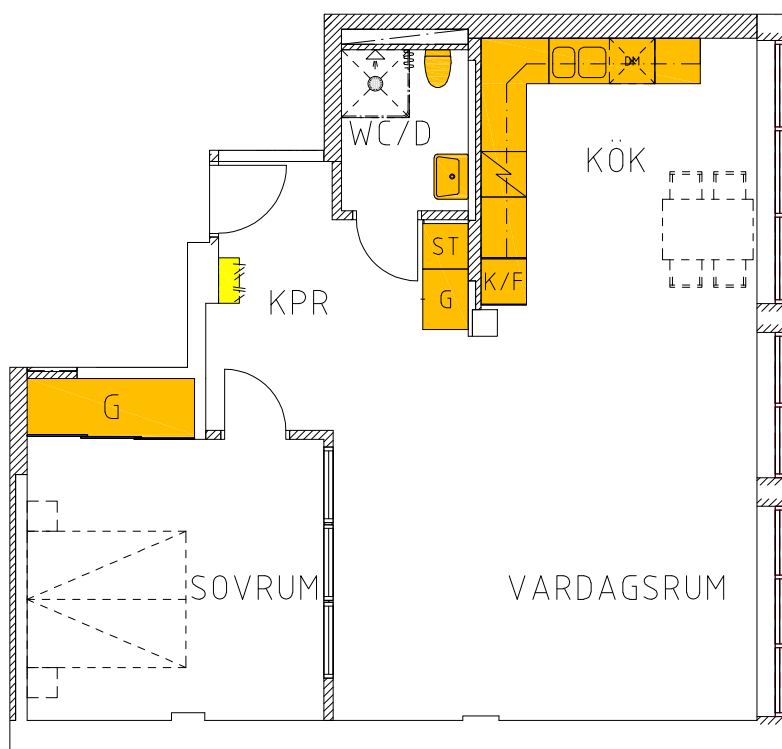

GAMLA GATAN 12 B

04-01-109

MÅTTAVVIKELSE I RITNING
KAN FÖREKOMMA

Plan 2, 1 tr
Lgh 04-01-109 (1102)

2 RoK 73.0 m²

Hyra: 8858 kr/mån

Övrigt:

GAMLA GATAN 12B