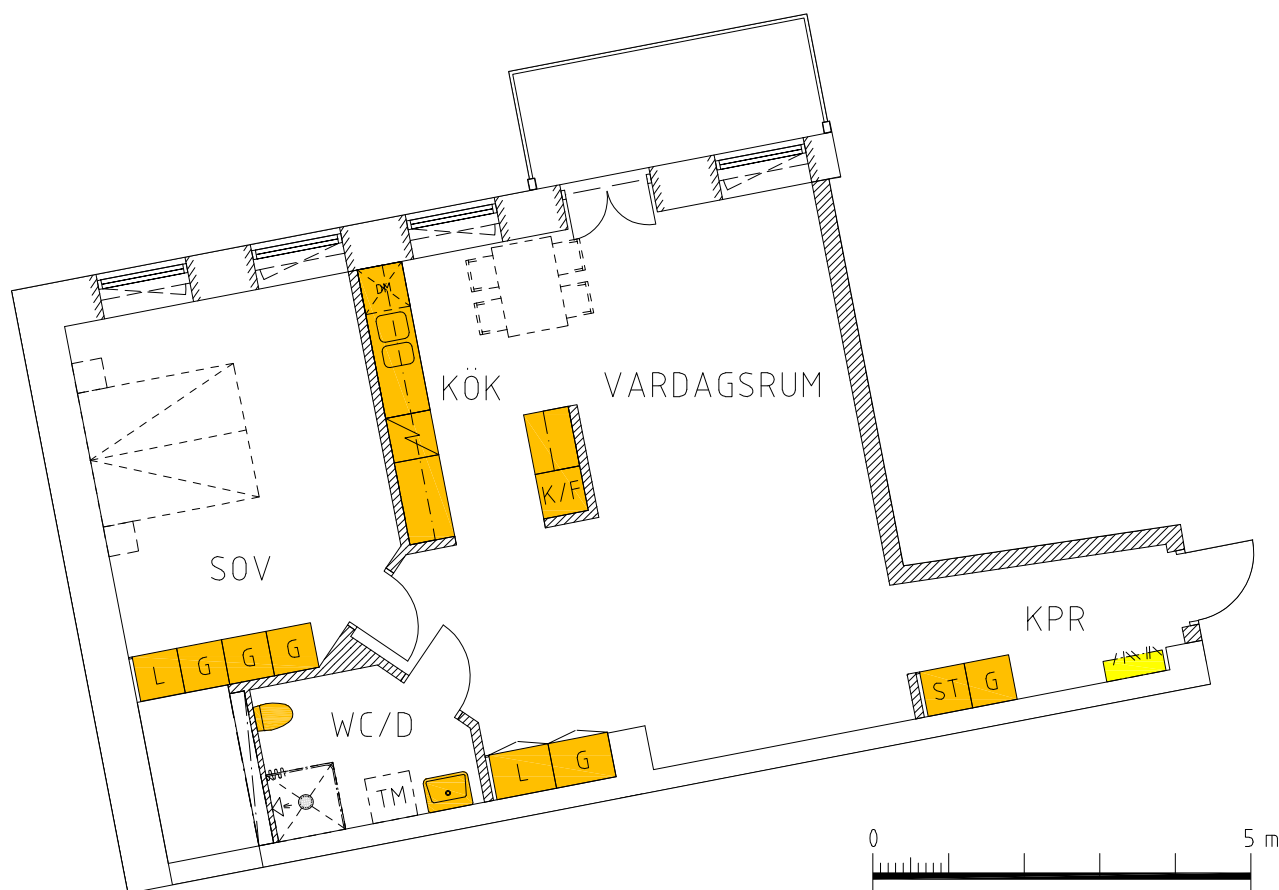

GAMLA GATAN 12 A

04-01-110

MÅTTAVVIKELSE I RITNING
KAN FÖREKOMMA

Plan 3, 2 tr
Lgh 04-01-110 (1201)

2 RoK 75.0 m²

Hyra: 9120 kr/mån

Övrigt:

GAMLA GATAN 12A